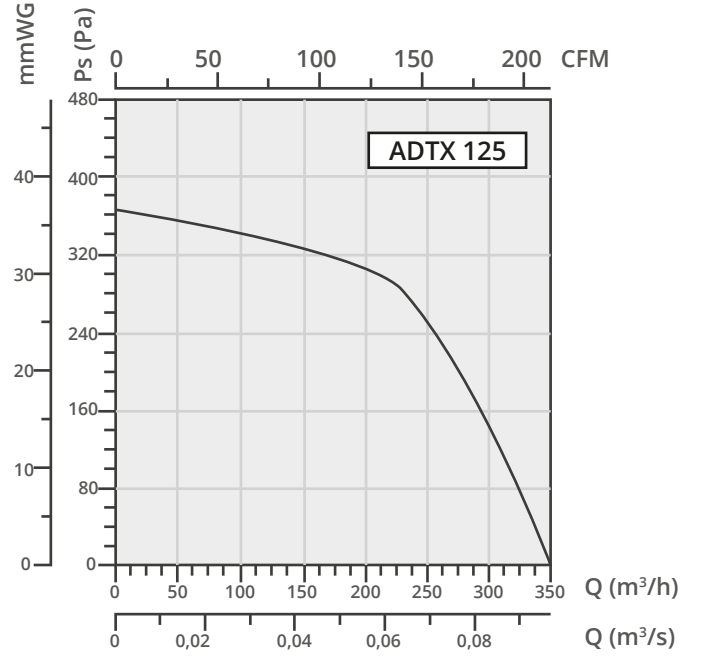

VOLTAJ	FREKANS	GÜÇ	KONDANSATÖR	DEVİR	DEBİ	SES SEVİYESİ	AĞIRLIK
TİP	V	Hz	W	{μF}	d/d	m³/h	dB(A)	kg
ADTX 100	230	50	60	2	2580	250	44	3,4
ADTX 125	230	50	80	2,5	2255	350	49	3,4
ADTX 150B	230	50	85	2,5	2345	450	51	3,7
ADTX 160A	230	50	80	2,5	2450	400	51	3,5
ADTX 200A	230	50	85	2,5	2315	850	49	5,3
ADTX 200B	230	50	110	4	2550	1000	51	5,6
ADTX 250A	230	50	120	4	2550	1100	53	5,8
ADTX 250B	230	50	140	5	2550	1250	54	6,3
ADTX 315A	230	50	170	5	2400	1600	52	7,1
ADTX 315B	230	50	200	7	2545	1900	54	8,2
ADTX 355	230	50	130	4	1380	1450	47	11,2

TİP	A	B	C1	C2	D	E	F
ADTX 100	245	97	22	22	197	273	268
ADTX 125	245	122	20	20	188	273	268
ADTX 150B	272	147	23	25	192	286	295
ADTX 160A	272	157	23	25	192	286	295
ADTX 200A	330	196	30	28	230	380	352
ADTX 200B	330	196	30	28	230	380	352
ADTX 250A	330	247	30	28	227	380	352
ADTX 250B	330	247	30	28	227	380	352
ADTX 315A	400	313	30	30	285	415	422
ADTX 315B	400	313	30	30	285	415	422
ADTX 355	400	352	30	30	378	415	422