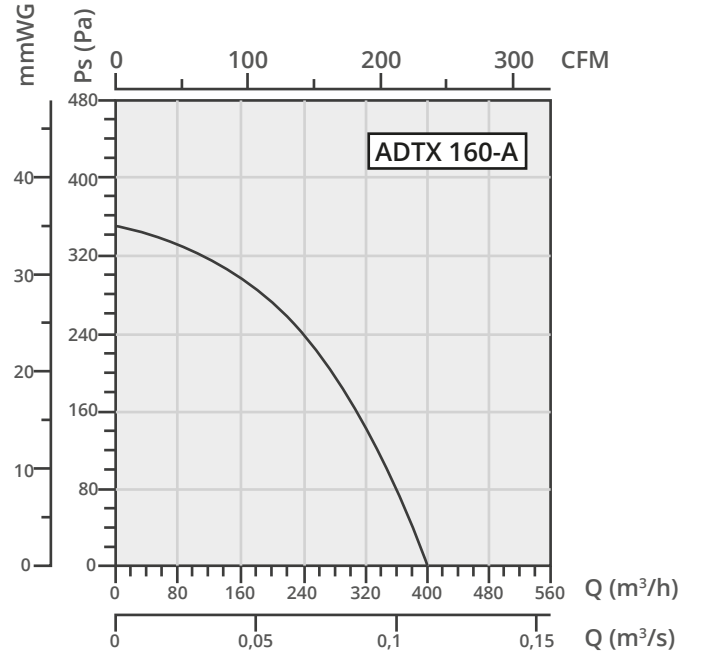

VOLTAJ	FREKANS	GÜÇ	KONDANSATÖR	DEVİR	DEBİ	SES SEVİYESİ	AĞIRLIK
TİP	V	Hz	W	{μF}	d/d	m³/h	dB(A)	kg
ADTX 100	230	50	60	2	2580	250	44	3,4
ADTX 125	230	50	80	2,5	2255	350	49	3,4
ADTX 150B	230	50	85	2,5	2345	450	51	3,7
ADTX 160A	230	50	80	2,5	2450	400	51	3,5
ADTX 200A	230	50	85	2,5	2315	850	49	5,3
ADTX 200B	230	50	110	4	2550	1000	51	5,6
ADTX 250A	230	50	120	4	2550	1100	53	5,8
ADTX 250B	230	50	140	5	2550	1250	54	6,3
ADTX 315A	230	50	170	5	2400	1600	52	7,1
ADTX 315B	230	50	200	7	2545	1900	54	8,2
ADTX 355	230	50	130	4	1380	1450	47	11,2

TİP	A	B	C1	C2	D	E	F
ADTX 100	245	97	22	22	197	273	268
ADTX 125	245	122	20	20	188	273	268
ADTX 150B	272	147	23	25	192	286	295
ADTX 160A	272	157	23	25	192	286	295
ADTX 200A	330	196	30	28	230	380	352
ADTX 200B	330	196	30	28	230	380	352
ADTX 250A	330	247	30	28	227	380	352
ADTX 250B	330	247	30	28	227	380	352
ADTX 315A	400	313	30	30	285	415	422
ADTX 315B	400	313	30	30	285	415	422
ADTX 355	400	352	30	30	378	415	422