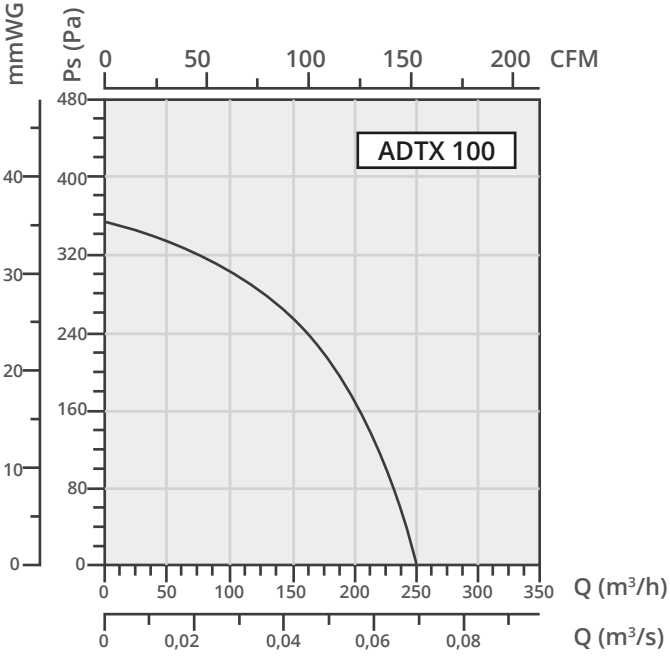

VOLTAJ	FREKANS	GÜÇ	KONDANSATÖR	DEVİR	DEBİ	SES SEVİYESİ	AĞIRLIK
TİP	V	Hz	W	{μF}	d/d	m³/h	dB(A)	kg
ADTX 100	230	50	60	2	2580	250	44	3,4
ADTX 125	230	50	80	2,5	2255	350	49	3,4
ADTX 150B	230	50	85	2,5	2345	450	51	3,7
ADTX 160A	230	50	80	2,5	2450	400	51	3,5
ADTX 200A	230	50	85	2,5	2315	850	49	5,3
ADTX 200B	230	50	110	4	2550	1000	51	5,6
ADTX 250A	230	50	120	4	2550	1100	53	5,8
ADTX 250B	230	50	140	5	2550	1250	54	6,3
ADTX 315A	230	50	170	5	2400	1600	52	7,1
ADTX 315B	230	50	200	7	2545	1900	54	8,2
ADTX 355	230	50	130	4	1380	1450	47	11,2

TİP	A	B	C1	C2	D	E	F
ADTX 100	245	97	22	22	197	273	268
ADTX 125	245	122	20	20	188	273	268
ADTX 150B	272	147	23	25	192	286	295
ADTX 160A	272	157	23	25	192	286	295
ADTX 200A	330	196	30	28	230	380	352
ADTX 200B	330	196	30	28	230	380	352
ADTX 250A	330	247	30	28	227	380	352
ADTX 250B	330	247	30	28	227	380	352
ADTX 315A	400	313	30	30	285	415	422
ADTX 315B	400	313	30	30	285	415	422
ADTX 355	400	352	30	30	378	415	422