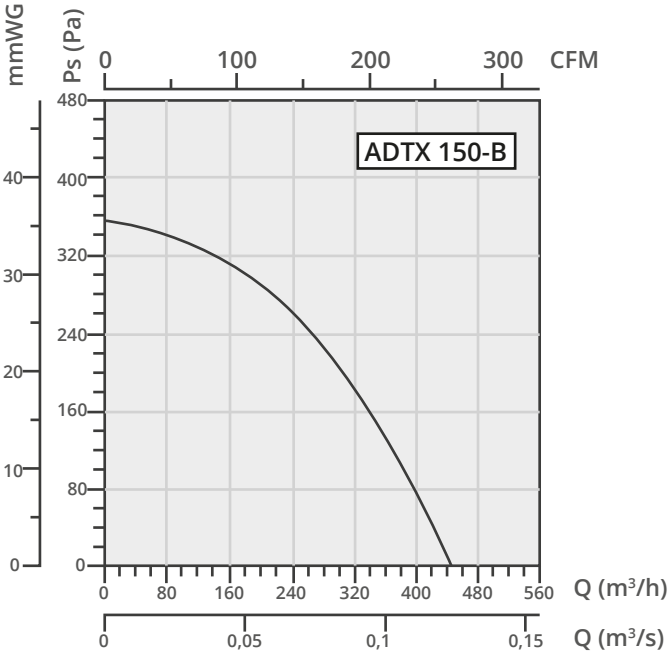

VOLTAJ	FREKANS	GÜÇ	KONDANSATÖR	DEVİR	DEBİ	SES SEVİYESİ	AĞIRLIK
TİP	V	Hz	W	{μF}	d/d	m³/h	dB(A)	kg
ADTX 100	230	50	60	2	2580	250	44	3,4
ADTX 125	230	50	80	2,5	2255	350	49	3,4
ADTX 150B	230	50	85	2,5	2345	450	51	3,7
ADTX 160A	230	50	80	2,5	2450	400	51	3,5
ADTX 200A	230	50	85	2,5	2315	850	49	5,3
ADTX 200B	230	50	110	4	2550	1000	51	5,6
ADTX 250A	230	50	120	4	2550	1100	53	5,8
ADTX 250B	230	50	140	5	2550	1250	54	6,3
ADTX 315A	230	50	170	5	2400	1600	52	7,1
ADTX 315B	230	50	200	7	2545	1900	54	8,2
ADTX 355	230	50	130	4	1380	1450	47	11,2

TİP	A	B	C1	C2	D	E	F
ADTX 100	245	97	22	22	197	273	268
ADTX 125	245	122	20	20	188	273	268
ADTX 150B	272	147	23	25	192	286	295
ADTX 160A	272	157	23	25	192	286	295
ADTX 200A	330	196	30	28	230	380	352
ADTX 200B	330	196	30	28	230	380	352
ADTX 250A	330	247	30	28	227	380	352
ADTX 250B	330	247	30	28	227	380	352
ADTX 315A	400	313	30	30	285	415	422
ADTX 315B	400	313	30	30	285	415	422
ADTX 355	400	352	30	30	378	415	422