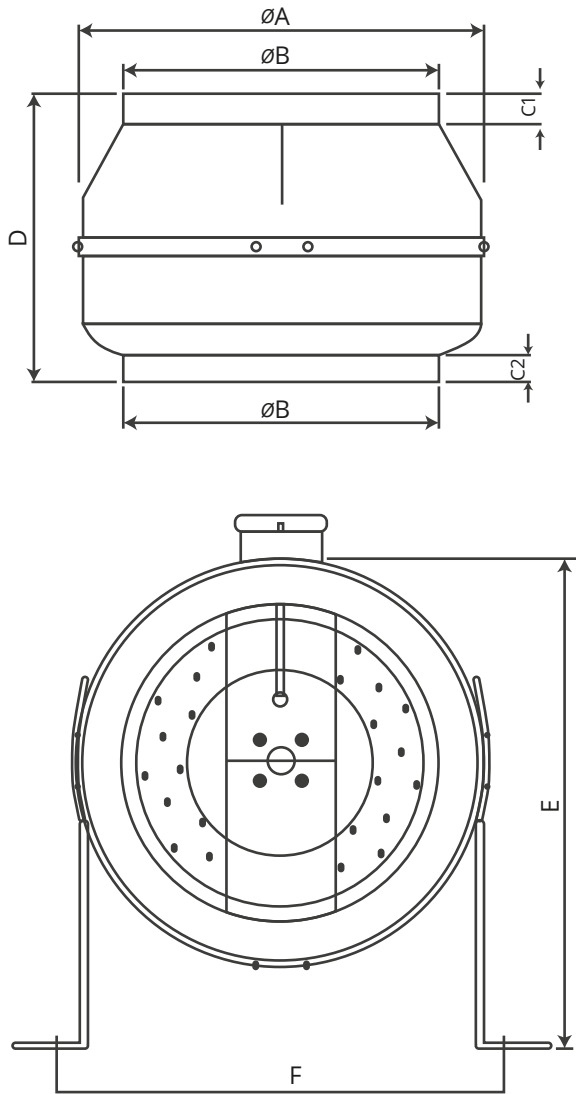

ADTX serisi kanal fanlarının her iki tarafı da kanala uyum sağlayarak kelepçeyle bağlanabilir. Fanlar her türlü montaj pozisyonunda çalıştırılabilir.

**Malzeme**

Elektrostatik toz boyalı sac gövdelidir ve geriye eğimli pervanesi galvanize sacdan üretilmiştir.

TİP	A	B	C1	C2	D	E	F
ADTX 100	245	97	22	22	197	273	268
ADTX 125	245	122	20	20	188	273	268
ADTX 150B	272	147	23	25	192	286	295
ADTX 160A	272	157	23	25	192	286	295
ADTX 200A	330	196	30	28	230	380	352
ADTX 200B	330	196	30	28	230	380	352
ADTX 250A	330	247	30	28	227	380	352
ADTX 250B	330	247	30	28	227	380	352
ADTX 315A	400	313	30	30	285	415	422
ADTX 315B	400	313	30	30	285	415	422
ADTX 355	400	352	30	30	378	415	422