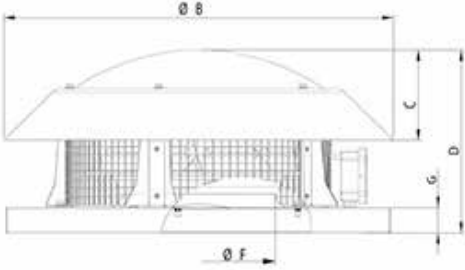

### Malzeme

Gövdesi; Elektrostatik toz boyalı sac radyal fan, geriye eğimli kanat yapısı ile galvanize sacdan üretilmiştir.