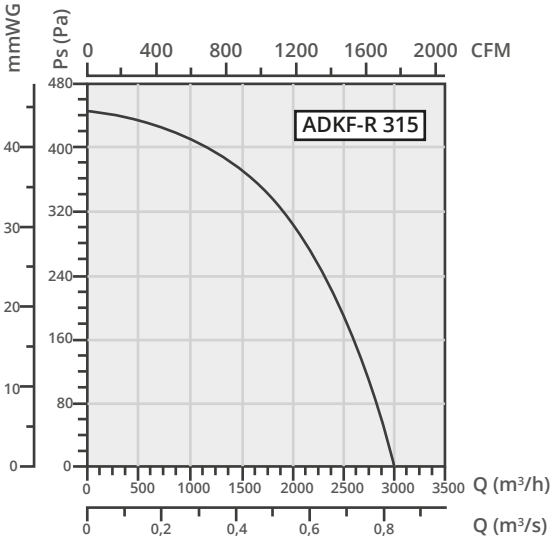

ADKF-R Dikdörtgen Kanal Harici Motorlu Kanal Fanı
Teknik Özellikler

TİP	VOLTAJ V	FREKANS Hz	GÜÇ W	DEVİR d/d	DEBİ m³/h	SES SEVİYESİ dB(A)	AĞIRLIK kg
ADKF-R 315	230 / 380	50	250	1400	3000	45	35
ADKF-R 355	230 / 380	50	370	1400	3500	50	42
ADKF-R 400	230 / 380	50	550	1400	4700	53	47
ADKF-R 450	230 / 380	50	1100	1400	6000	57	51
ADKF-R 500	230 / 380	50	1500	1320	8400	56	65
ADKF-R 560	230 / 380	50	2200	1320	11000	59	72

TİP	A	B	C	D	E	F	G
ADKF-R 315	350	600	760	620	370	650	550
ADKF-R 355	350	600	760	620	370	650	550
ADKF-R 400	400	700	800	720	420	750	630
ADKF-R 450	400	700	800	720	420	750	630
ADKF-R 500	500	800	920	820	520	850	780
ADKF-R 560	500	1000	1050	1030	530	1060	780

* Ölçüler mm cinsindedir.