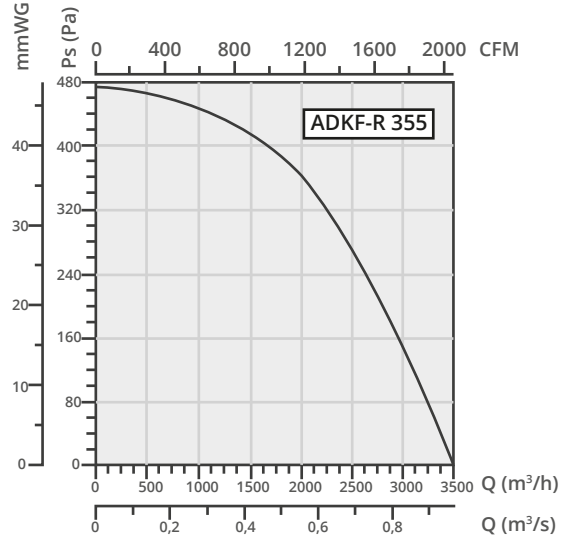

ADKF-R Dikdörtgen Kanal Harici Motorlu Kanal Fanı
Teknik Özellikler

TİP	VOLTAJ V	FREKANS Hz	GÜÇ W	DEVİR d/d	DEBİ m³/h	SES SEVİYESİ dB(A)	AĞIRLIK kg
ADKF-R 315	230 / 380	50	250	1400	3000	45	35
ADKF-R 355	230 / 380	50	370	1400	3500	50	42
ADKF-R 400	230 / 380	50	550	1400	4700	53	47
ADKF-R 450	230 / 380	50	1100	1400	6000	57	51
ADKF-R 500	230 / 380	50	1500	1320	8400	56	65
ADKF-R 560	230 / 380	50	2200	1320	11000	59	72

TİP	A	B	C	D	E	F	G
ADKF-R 315	350	600	760	620	370	650	550
ADKF-R 355	350	600	760	620	370	650	550
ADKF-R 400	400	700	800	720	420	750	630
ADKF-R 450	400	700	800	720	420	750	630
ADKF-R 500	500	800	920	820	520	850	780
ADKF-R 560	500	1000	1050	1030	530	1060	780

* Ölçüler mm cinsindedir.