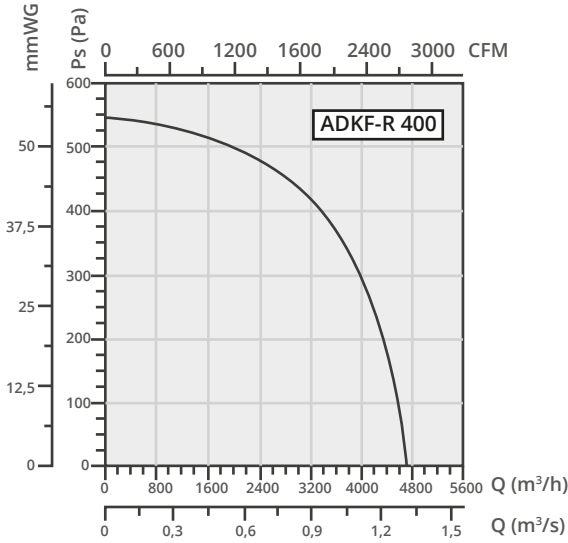

ADKF-R Dikdörtgen Kanal Harici Motorlu Kanal Fanı
Teknik Özellikler

TİP	VOLTAJ V	FREKANS Hz	GÜÇ W	DEVİR d/d	DEBİ m³/h	SES SEVİYESİ dB(A)	AĞIRLIK kg
ADKF-R 315	230 / 380	50	250	1400	3000	45	35
ADKF-R 355	230 / 380	50	370	1400	3500	50	42
ADKF-R 400	230 / 380	50	550	1400	4700	53	47
ADKF-R 450	230 / 380	50	1100	1400	6000	57	51
ADKF-R 500	230 / 380	50	1500	1320	8400	56	65
ADKF-R 560	230 / 380	50	2200	1320	11000	59	72

TİP	A	B	C	D	E	F	G
ADKF-R 315	350	600	760	620	370	650	550
ADKF-R 355	350	600	760	620	370	650	550
ADKF-R 400	400	700	800	720	420	750	630
ADKF-R 450	400	700	800	720	420	750	630
ADKF-R 500	500	800	920	820	520	850	780
ADKF-R 560	500	1000	1050	1030	530	1060	780

* Ölçüler mm cinsindedir.