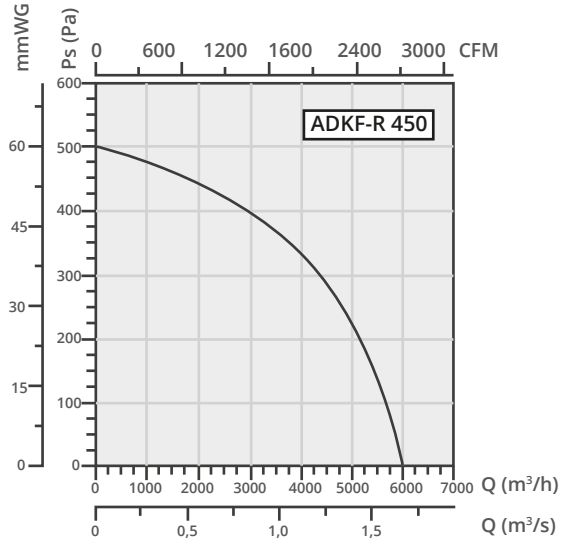

ADKF-R Dikdörtgen Kanal Harici Motorlu Kanal Fanı
Teknik Özellikler

TİP	VOLTAJ V	FREKANS Hz	GÜÇ W	DEVİR d/d	DEBİ m³/h	SES SEVİYESİ dB(A)	AĞIRLIK kg
ADKF-R 315	230 / 380	50	250	1400	3000	45	35
ADKF-R 355	230 / 380	50	370	1400	3500	50	42
ADKF-R 400	230 / 380	50	550	1400	4700	53	47
ADKF-R 450	230 / 380	50	1100	1400	6000	57	51
ADKF-R 500	230 / 380	50	1500	1320	8400	56	65
ADKF-R 560	230 / 380	50	2200	1320	11000	59	72

TİP	A	B	C	D	E	F	G
ADKF-R 315	350	600	760	620	370	650	550
ADKF-R 355	350	600	760	620	370	650	550
ADKF-R 400	400	700	800	720	420	750	630
ADKF-R 450	400	700	800	720	420	750	630
ADKF-R 500	500	800	920	820	520	850	780
ADKF-R 560	500	1000	1050	1030	530	1060	780

* Ölçüler mm cinsindedir.