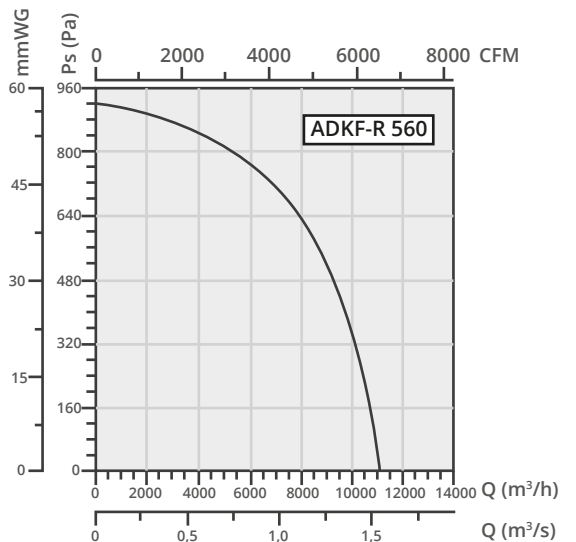

ADKF-R Dikdörtgen Kanal Harici Motorlu Kanal Fanı
Teknik Özellikler

TİP	VOLTAJ V	FREKANS Hz	GÜÇ W	DEVİR d/d	DEBİ m³/h	SES SEVİYESİ dB(A)	AĞIRLIK kg
ADKF-R 315	230 / 380	50	250	1400	3000	45	35
ADKF-R 355	230 / 380	50	370	1400	3500	50	42
ADKF-R 400	230 / 380	50	550	1400	4700	53	47
ADKF-R 450	230 / 380	50	1100	1400	6000	57	51
ADKF-R 500	230 / 380	50	1500	1320	8400	56	65
ADKF-R 560	230 / 380	50	2200	1320	11000	59	72

TİP	A	B	C	D	E	F	G
ADKF-R 315	350	600	760	620	370	650	550
ADKF-R 355	350	600	760	620	370	650	550
ADKF-R 400	400	700	800	720	420	750	630
ADKF-R 450	400	700	800	720	420	750	630
ADKF-R 500	500	800	920	820	520	850	780
ADKF-R 560	500	1000	1050	1030	530	1060	780

* Ölçüler mm cinsindedir.