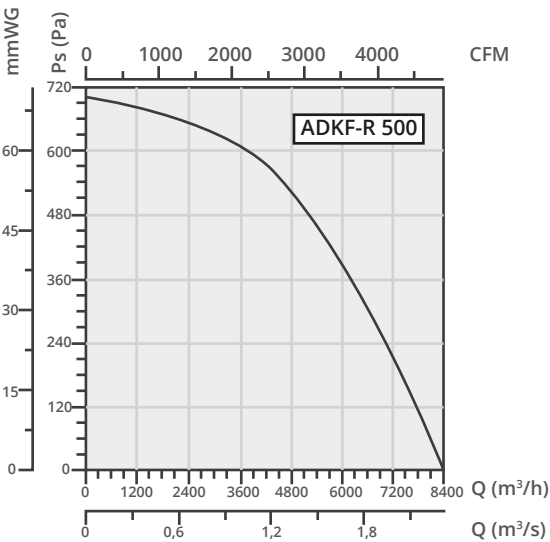

ADKF-R Dikdörtgen Kanal Harici Motorlu Kanal Fanı
Teknik Özellikler

TİP	VOLTAJ V	FREKANS Hz	GÜÇ W	DEVİR d/d	DEBİ m³/h	SES SEVİYESİ dB(A)	AĞIRLIK kg
ADKF-R 315	230 / 380	50	250	1400	3000	45	35
ADKF-R 355	230 / 380	50	370	1400	3500	50	42
ADKF-R 400	230 / 380	50	550	1400	4700	53	47
ADKF-R 450	230 / 380	50	1100	1400	6000	57	51
ADKF-R 500	230 / 380	50	1500	1320	8400	56	65
ADKF-R 560	230 / 380	50	2200	1320	11000	59	72

TİP	A	B	C	D	E	F	G
ADKF-R 315	350	600	760	620	370	650	550
ADKF-R 355	350	600	760	620	370	650	550
ADKF-R 400	400	700	800	720	420	750	630
ADKF-R 450	400	700	800	720	420	750	630
ADKF-R 500	500	800	920	820	520	850	780
ADKF-R 560	500	1000	1050	1030	530	1060	780

* Ölçüler mm cinsindedir.