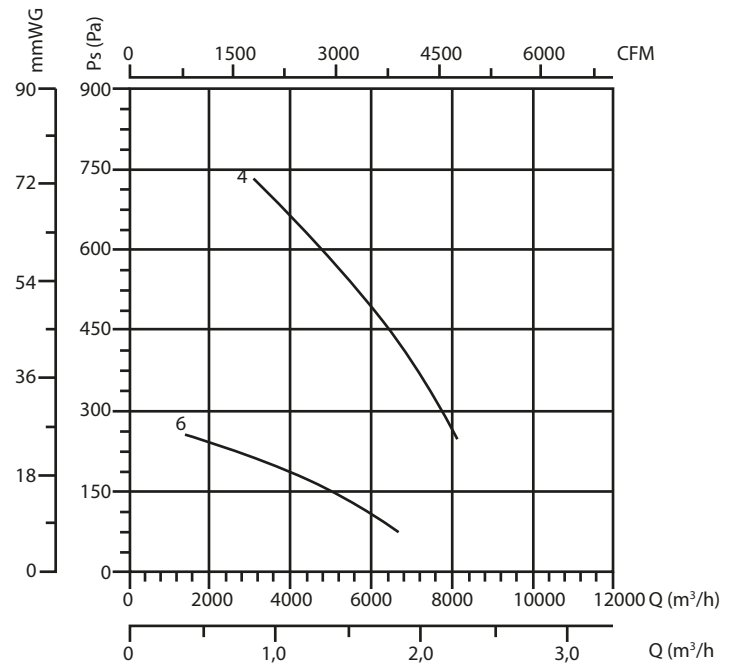

VOLTAJ	KUTUP	FREKANS	GÜÇ	DEVİR	DEBİ	BASINÇ	AĞIRLIK
TİP	V		Hz	W	d/d	m³/h	Pa	kg
AYDF 355	220/380	4K	50	0,55	1450	3000	200	52
AYDF 355	220/380	6K	50	0,25	915	2100	80	49
AYDF 355	220/380	6-4K	50	0,2/0,6	915/1450	2100/3000	80/200	54
AYDF 400	220/380	4K	50	0,75	1450	4000	300	65
AYDF 400	220/380	6K	50	0,25	915	2500	150	59
AYDF 400	220/380	6-4K	50	0,3/0,9	915/1450	2500/4000	150/300	67
AYDF 450	220/380	4K	50	1,1	1450	5000	370	77
AYDF 450	220/380	6K	50	0,37	915	3150	150	70
AYDF 450	220/380	6-4K	50	0,37/1,1	915/1450	3150/5000	150/370	77
AYDF 500	220/380	4K	50	1,5	1450	7000	400	95
AYDF 500	220/380	6K	50	0,37	915	4400	150	85
AYDF 500	220/380	6-4K	50	0,6/1,6	915/1450	4400/7000	150/400	98

TİP	A	B	C	D	E	H
AYDF 355	575	510	635	700	755	790
AYDF 400	625	560	685	750	805	840
AYDF 450	675	610	780	845	900	900
AYDF 500	745	680	850	915	970	1000