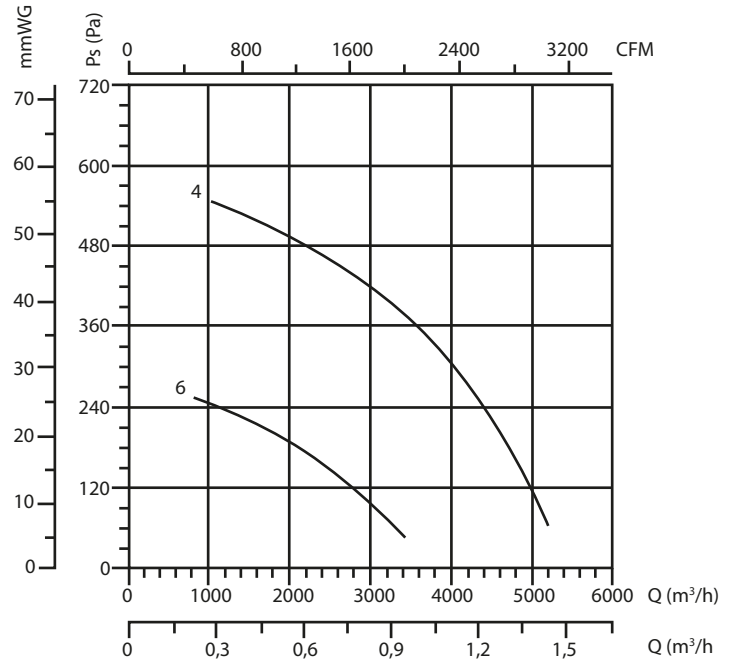

VOLTAJ	KUTUP	FREKANS	GÜÇ	DEVİR	DEBİ	BASINÇ	AĞIRLIK
TİP	V		Hz	W	d/d	m³/h	Pa	kg
AYDF 355	220/380	4K	50	0,55	1450	3000	200	52
AYDF 355	220/380	6K	50	0,25	915	2100	80	49
AYDF 355	220/380	6-4K	50	0,2/0,6	915/1450	2100/3000	80/200	54
AYDF 400	220/380	4K	50	0,75	1450	4000	300	65
AYDF 400	220/380	6K	50	0,25	915	2500	150	59
AYDF 400	220/380	6-4K	50	0,3/0,9	915/1450	2500/4000	150/300	67
AYDF 450	220/380	4K	50	1,1	1450	5000	370	77
AYDF 450	220/380	6K	50	0,37	915	3150	150	70
AYDF 450	220/380	6-4K	50	0,37/1,1	915/1450	3150/5000	150/370	77
AYDF 500	220/380	4K	50	1,5	1450	7000	400	95
AYDF 500	220/380	6K	50	0,37	915	4400	150	85
AYDF 500	220/380	6-4K	50	0,6/1,6	915/1450	4400/7000	150/400	98

TİP	A	B	C	D	E	H
AYDF 355	575	510	635	700	755	790
AYDF 400	625	560	685	750	805	840
AYDF 450	675	610	780	845	900	900
AYDF 500	745	680	850	915	970	1000