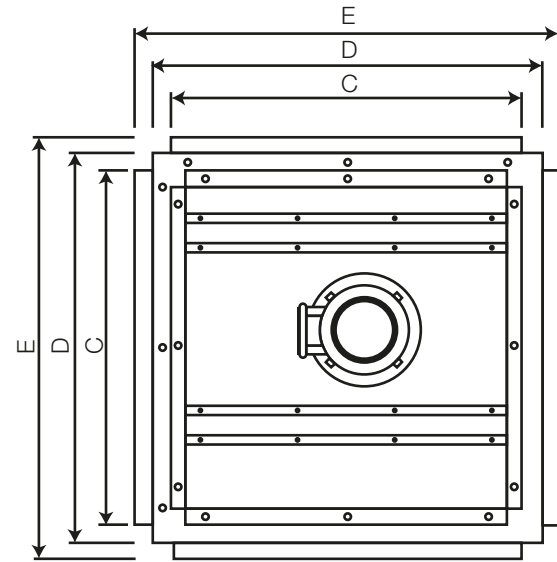

Tüm modellerimizde hem itiş ve çıkış bağlantı noktası hem de konfigürasyonu değiştirebilir. Bu sayede montaj için esnek bir çözüm sunar.

400°C de 2 saate kadar duman tahliye özelliğine sahiptir .