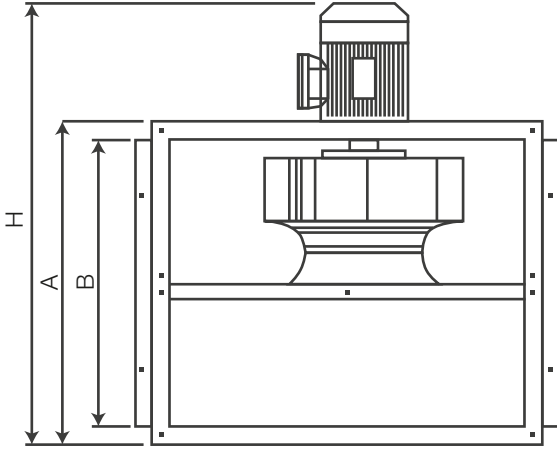

Tüm modellerimizde hem itiş ve çıkış bağlantı noktası hem de konfigürasyonu değiştirebilir. Bu sayede montaj için esnek bir çözüm sunar.

400°C de 2 saate kadar duman tahliye özelliğine sahiptir .