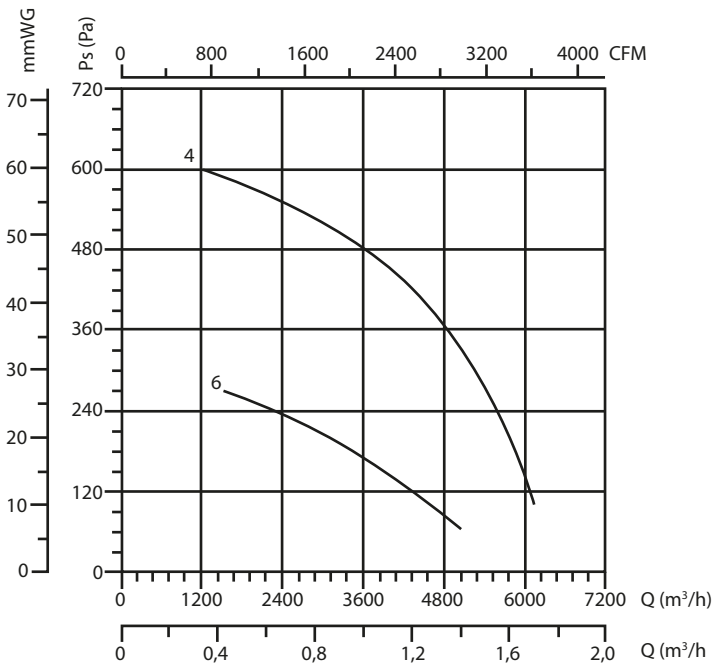

VOLTAJ	KUTUP	FREKANS	GÜÇ	DEVİR	DEBİ	BASINÇ	AĞIRLIK
TİP	V		Hz	W	d/d	m³/h	Pa	kg
AYDF 355	220/380	4K	50	0,55	1450	3000	200	52
AYDF 355	220/380	6K	50	0,25	915	2100	80	49
AYDF 355	220/380	6-4K	50	0,2/0,6	915/1450	2100/3000	80/200	54
AYDF 400	220/380	4K	50	0,75	1450	4000	300	65
AYDF 400	220/380	6K	50	0,25	915	2500	150	59
AYDF 400	220/380	6-4K	50	0,3/0,9	915/1450	2500/4000	150/300	67
AYDF 450	220/380	4K	50	1,1	1450	5000	370	77
AYDF 450	220/380	6K	50	0,37	915	3150	150	70
AYDF 450	220/380	6-4K	50	0,37/1,1	915/1450	3150/5000	150/370	77
AYDF 500	220/380	4K	50	1,5	1450	7000	400	95
AYDF 500	220/380	6K	50	0,37	915	4400	150	85
AYDF 500	220/380	6-4K	50	0,6/1,6	915/1450	4400/7000	150/400	98

TİP	A	B	C	D	E	H
AYDF 355	575	510	635	700	755	790
AYDF 400	625	560	685	750	805	840
AYDF 450	675	610	780	845	900	900
AYDF 500	745	680	850	915	970	1000