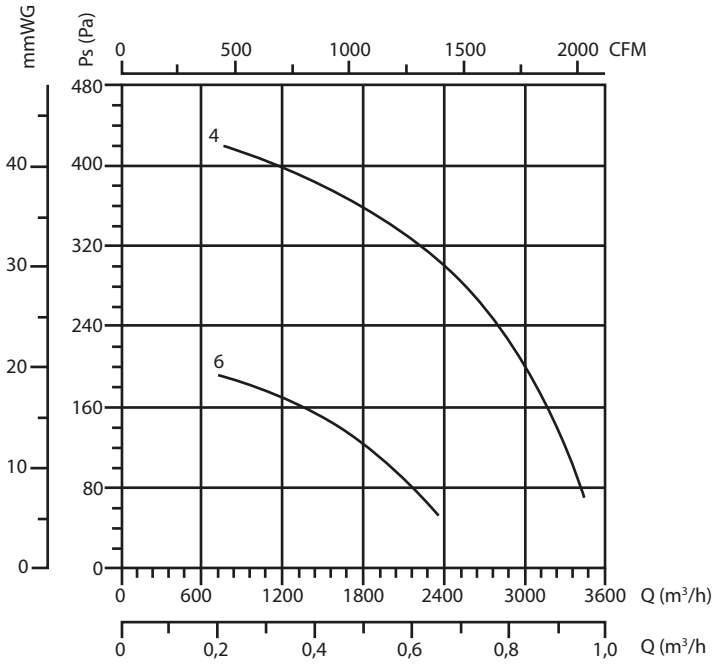

VOLTAJ	KUTUP	FREKANS	GÜÇ	DEVİR	DEBİ	BASINÇ	AĞIRLIK
TİP	V		Hz	W	d/d	m³/h	Pa	kg
AYDF 355	220/380	4K	50	0,55	1450	3000	200	52
AYDF 355	220/380	6K	50	0,25	915	2100	80	49
AYDF 355	220/380	6-4K	50	0,2/0,6	915/1450	2100/3000	80/200	54
AYDF 400	220/380	4K	50	0,75	1450	4000	300	65
AYDF 400	220/380	6K	50	0,25	915	2500	150	59
AYDF 400	220/380	6-4K	50	0,3/0,9	915/1450	2500/4000	150/300	67
AYDF 450	220/380	4K	50	1,1	1450	5000	370	77
AYDF 450	220/380	6K	50	0,37	915	3150	150	70
AYDF 450	220/380	6-4K	50	0,37/1,1	915/1450	3150/5000	150/370	77
AYDF 500	220/380	4K	50	1,5	1450	7000	400	95
AYDF 500	220/380	6K	50	0,37	915	4400	150	85
AYDF 500	220/380	6-4K	50	0,6/1,6	915/1450	4400/7000	150/400	98

TİP	A	B	C	D	E	H
AYDF 355	575	510	635	700	755	790
AYDF 400	625	560	685	750	805	840
AYDF 450	675	610	780	845	900	900
AYDF 500	745	680	850	915	970	1000