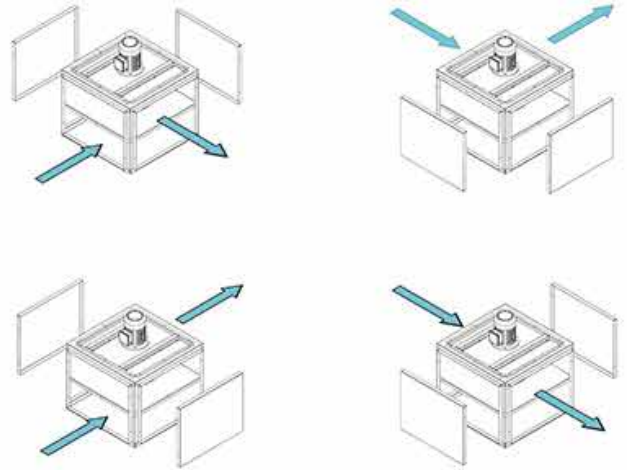

Kullanım Alanları

Ticari mutfak ve otopark havalandırma sistemleri de dahil olmak üzere geniş bir uygulama yelpazesi için uygundur.