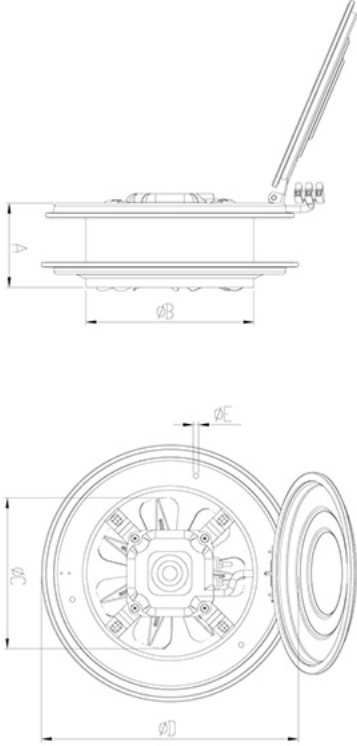

### Malzeme

Gövdesi, elektrostatik toz boyalı DKP sacdan, pervane; alüminyum sacdan imal edilir.