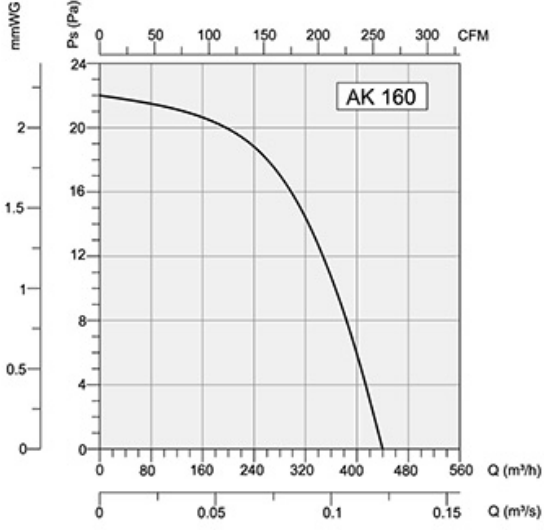

AK Aksiyel Kapaklı Aspiratör

Teknik Özellikler

	VOLTAJ	FREKANS	GÜÇ	KONDANSATÖR	DEVİR	DEBİ	SES SEVİYESİ	AĞIRLIK
TİP	V	Hz	W	{µF}	d/d	m³/h	dB(A)	kg
AK 160	230	50	30	-	1325	450	44	2
AK 200	230	50	30	-	1250	780	46	2,25
AK 250	230	50	40	-	1330	890	49	2,65
AK 300	230	50	49	-	1380	1150	52	3,1